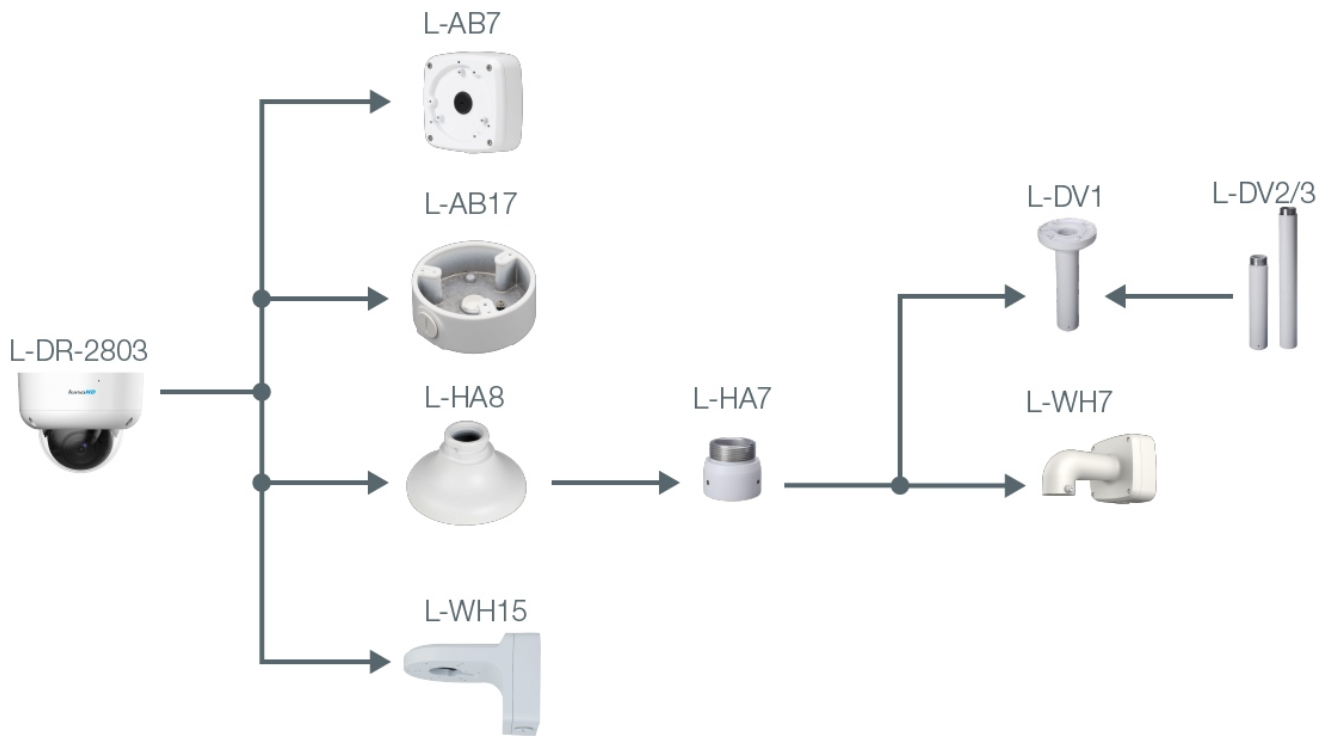

L-DR-2803

- Auflösung 3840 x 2160 px (4K)
- 2,7 ~ 13,5 mm Motorzoom-Objektiv
- IR-Reichweite 60 m
- Wide Dynamic Range (120 dB)
- Wetter- und vandalismusgeschützt (IP67, IK10)

Die L-DR-2803 ist eine HD-CVI Dome-Kamera mit IR-Strahler (max. 60m). Sie ist Wetter- und Vandalismusgeschützt (IP67, IK10) für den Innen- und Außeneinsatz. Das HD-CVI Signal kann über einen Kabel DIP-Schalter auf TVI, AHD oder CVBS umgeschaltet werden. Damit ist die Kamera zu anderen koaxialen Überwachungssystemen kompatibel. Neben dem Video können auch Audiosignale und Daten über das gleiche Kabel übertragen werden. Der 1/1,8" CMOS Sensor liefert eine max. Auflösung von bis zu 4K (3840 x 2160 px bei 15 fps). Die Kamera ist mit einem 2,7 ~ 13,5mm Motorzoom-Objektiv ausgestattet und verfügt über WDR (120dB) und einen mechanischen IR Cut Filter (ICR). Einstellungen können komfortabel über das OSD-Menü der Kamera vorgenommen werden. Die Steuerung des OSD-Menüs erfolgt über den Rekorder. Wahlweise kann die Kamera mit einer Spannung von 12 V DC oder 24 V AC betrieben werden.

Funktionen

L-DR-2803

Verschlusszeiten	1/4 - 1/100.000 Sek.
Gegenlichtkompensation	WDR (120 dB), BLC, HLC
Tag/Nacht Umschaltung	automatisch, manuell
Rauschunterdrückung	2D NR, 3D NR
Weißabgleich	automatisch, manuell
Entnebelungsfunktion	Ja
Spiegel Funktion	Ja
Verstärkungsregelung (AGC)	automatisch
Privatzonenmaskierung	Ja, 8 Bereiche

Alarm und Audio

Mikrofon	Ja
----------	----

Allgemein

Spannungsversorgung	12 V DC ($\pm 10\%$), 24 V AC ($\pm 25\%$)
Leistungsaufnahme	max. 9,8 W
Videonorm	HD-CVI, TVI, AHD, CVBS umschaltbar per DIP-Schalter
Videoausgang	1 x BNC
Schutzart	IP67 IK10
Abmessungen	\varnothing 126 mm x 100 mm (H)
Gewicht	660 g
Gehäusematerial	Aluminium
zul. Betriebstemperatur	-30 °C bis +60 °C

Lieferumfang

Lieferumfang	Montagezubehör, BDA
--------------	---------------------

L-DR-2803

BILDER

ZUBEHÖR

L-AB7
Anschlussbox

L-AB17
Anschlussbox für Dome-Kameras

L-HA6
Adapter für Domekameras